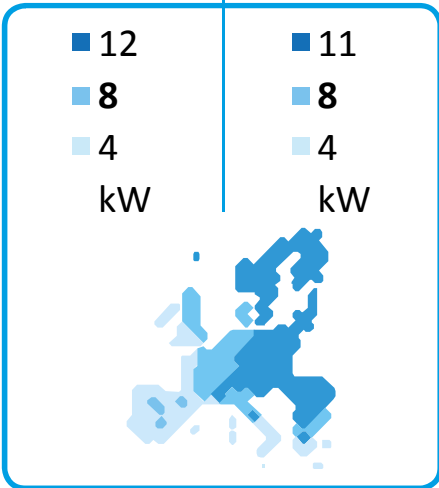

ENERG Y IJA
 енергия · ενεργεια IE IA

STIEBEL ELTRON WPL 15 ACS compact
 duo Set 2

55 °C

35 °C

50 dB

2019

811/2013