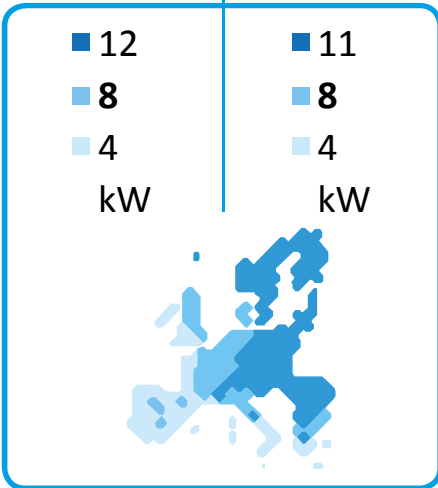

**ENERG** Y IJA  
 енергия · ενεργεια IE IA

**STIEBEL ELTRON** WPL 15 ACS compact  
 duo Set 2

55 °C

35 °C

50 dB

2019

811/2013