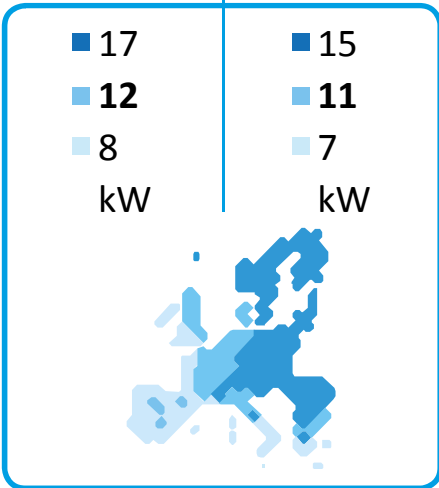

ENERG Y IJA
 енергия · ενεργεια IE IA

STIEBEL ELTRON WPL 20 AC compact duo Set 2

55 °C

35 °C

54 dB

2019

811/2013