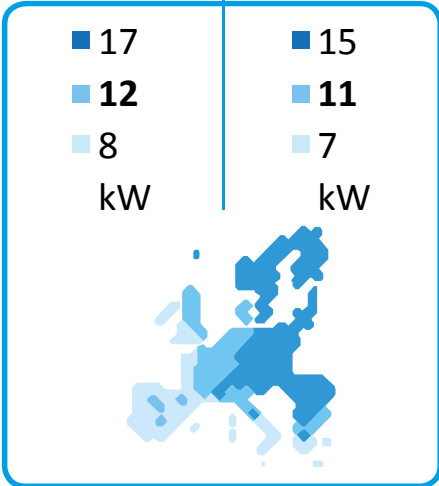

ENERG Y IJA
 енергия · ενεργεια IE IA

STIEBEL ELTRON

WPL 20 AC compact
 duo Set 2

55 °C

35 °C

54 dB

2019

811/2013