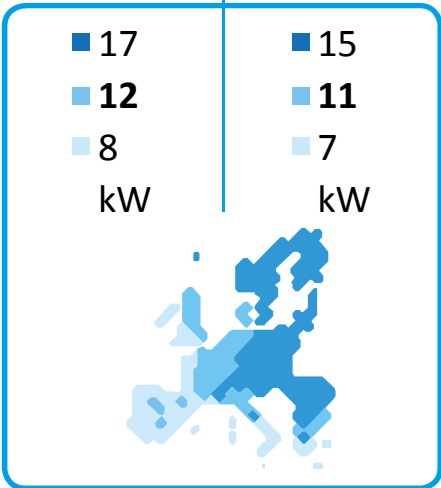

ENERG Y IJA
 енергия · ενέργεια IE IA

STIEBEL ELTRON WPL 20 A compact duo
 Set 2

55 °C

35 °C

54 dB

2019

811/2013