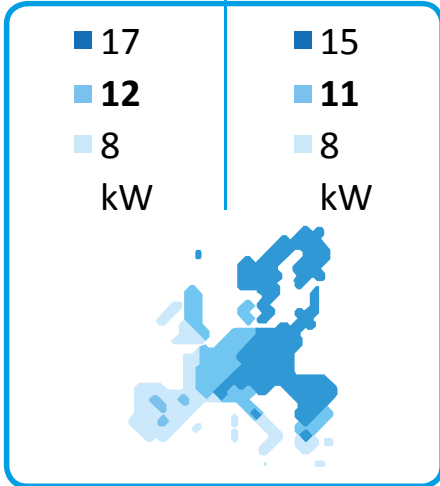

ENERG Y IJA
 енергия · ενέργεια IE IA

STIEBEL ELTRON WPL 20 AC

55 °C

35 °C

55 dB

2019

811/2013