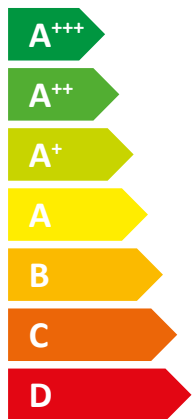

**ENERG** Y IJA  
 енергия · ενέργεια IE IA

**STIEBEL ELTRON** HPG-I 06 DS Premium

**A+++**

**A**

43 dB

- 7 kW
- 7 kW
- 7 kW

2019

811/2013