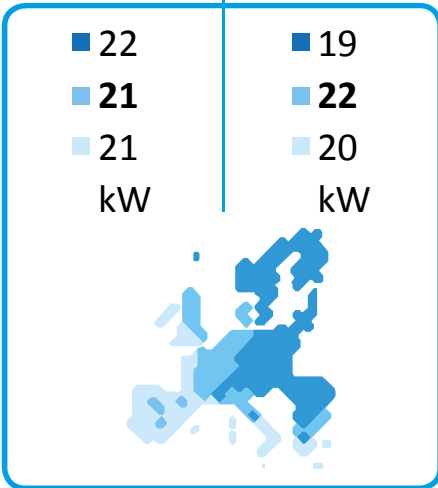

**ENERG** Y IJA  
 енергия · ενέργεια IE IA

**STIEBEL ELTRON** WPL-S 18 HK 400  
 Premium

55 °C

35 °C

56 dB

62 dB

2019

811/2013