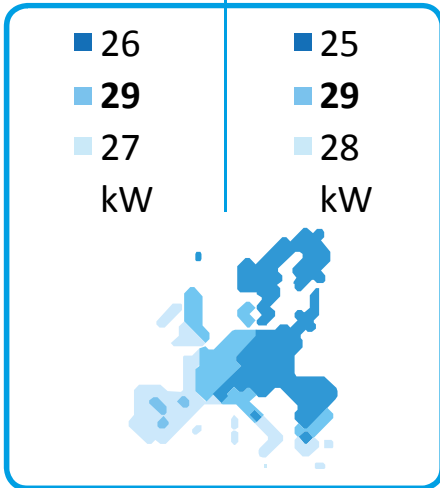

**ENERG** Y IJA  
енергия · ενέργεια IE IA

**STIEBEL ELTRON** WPL-S 25 HK 400  
Premium

55 °C

35 °C

56 dB

64 dB

2019

811/2013