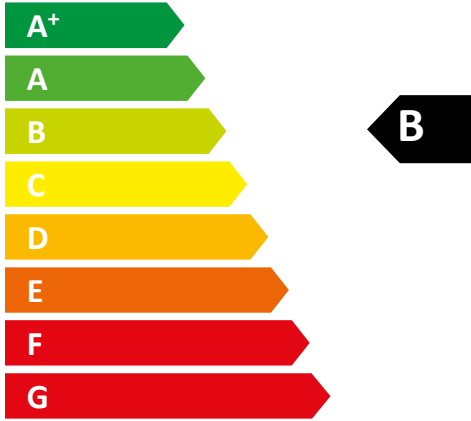

ENERG Y IJA
енергия · ενέργεια IE IA

STIEBEL ELTRON

VRC-W 600 E
Premium clock

ENERGIA · ЕНЕРГИЯ · ΕΝΕΡΓΕΙΑ · ENERGIJA · ENERGY · ENERGIE · ENERGI

2016

1254/2014