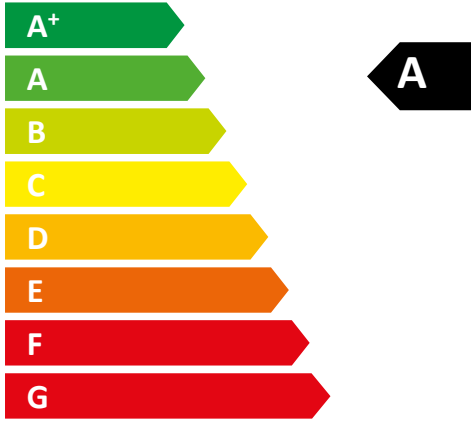

**ENERG** Y IJA  
енергия · ενέργεια IE IA

**STIEBEL ELTRON**

VRC-W 450 E  
Premium sensor

49  
dB

450 m<sup>3</sup>/h

ENERGIA · ЕНЕРГИЯ · ΕΝΕΡΓΕΙΑ · ENERGIJA · ENERGY · ENERGIE · ENERGI

2016

1254/2014