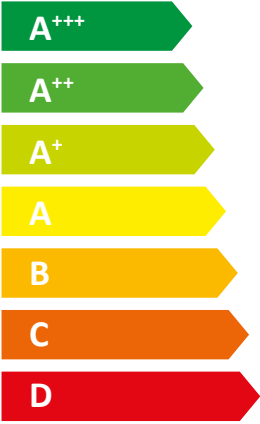

ENERG Y IJA
 енергия · ενέργεια IE IA

STIEBEL ELTRON HPA-O 13.1 C Premium

55 °C

35 °C

A++

A++

55 dB

■ 19	■ 19
■ 14	■ 14
■ 10	■ 10
kW	kW