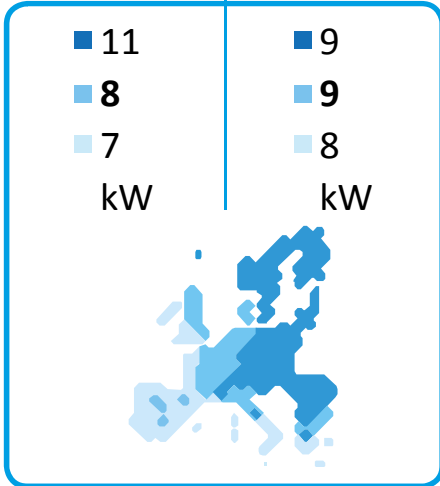

**ENERG** Y IJA  
 енергия · ενέργεια IE IA

**STIEBEL ELTRON** WPL 17 ACS classic

55 °C

35 °C

57 dB

2019

811/2013