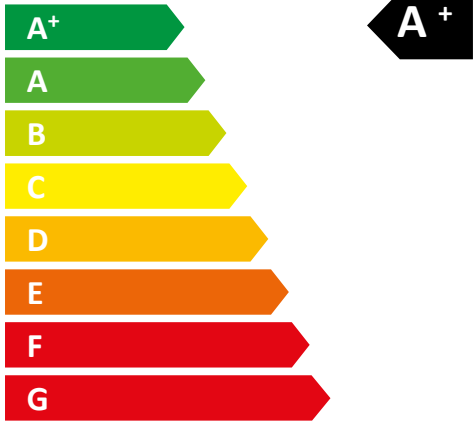

ENERG Y IJA
енергия · ενέργεια IE IA

STIEBEL ELTRON

LWZ 280 balance
manual

ENERGIA · ЕНЕРГИЯ · ΕΝΕΡΓΕΙΑ · ENERGIJA · ENERGY · ENERGIE · ENERGI

2016

1254/2014