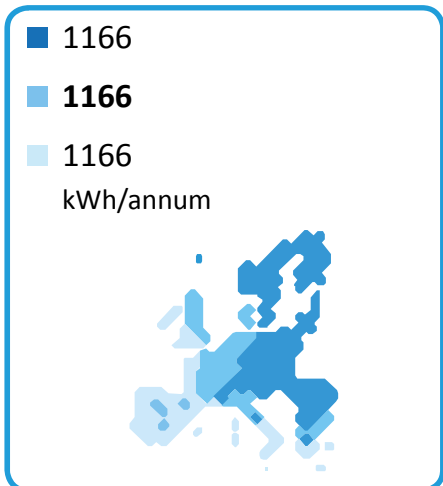

**ENERG** Y IJA  
енергия · ενέργεια IE IA

**STIEBEL ELTRON** SHP-A 300 Plus

2017

812/2013