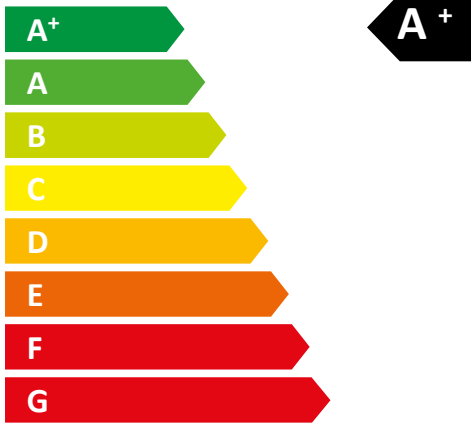

**ENERG** Y IJA  
енергия · ενέργεια IE IA

**STIEBEL ELTRON**

VRC-W 400 clock

ENERGIA · ЕНЕРГИЯ · ΕΝΕΡΓΕΙΑ · ENERGIJA · ENERGY · ENERGIE · ENERGI

2016

1254/2014