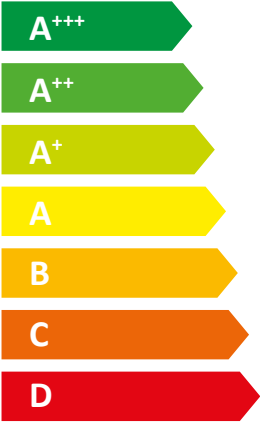

ENERG
енергия · ενέργεια

Y IJA
IE IA

STIEBEL ELTRON

HPA-O 07.1 CS
Premium

55 °C

35 °C

A+++

A+++

48 dB

Energy consumption data for two scenarios:

■ 12	■ 12
■ 8	■ 8
■ 4	■ 4
kW	kW

Map of Europe with shaded regions indicating energy consumption levels.

2019

811/2013