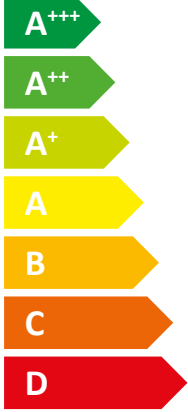

ENERG

енергия · ενέργεια

Y IJA
IE IA

STIEBEL ELTRON

WPC 05 cool

A++

A

45 dB