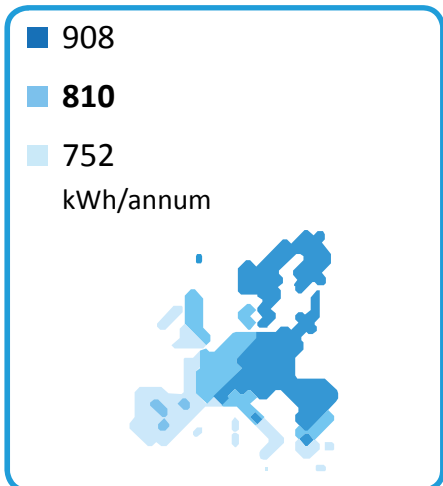

**ENERG** Y IJA  
енергия · ενέργεια IE IA

**STIEBEL ELTRON** SHP-F 220 Premium

2017

812/2013