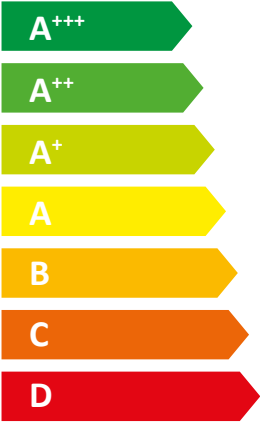

**ENERG** Y IJA  
енергия · ενέργεια IE IA

**STIEBEL ELTRON**

WPL-A 05 HK 230  
Premium

55 °C

35 °C

A++

A+++

2019

811/2013

**Produktdatenblatt: Raumheizgerät nach Verordnung (EU) Nr. 811/2013**

		<b>WPL-A 05 HK 230 Premium</b>
		202669
Hersteller		STIEBEL ELTRON
Energieeffizienzklasse Raumheizung bei durchschnittlichen Klimaverhältnissen jeweils für Mitteltemperaturanwendungen		A++
Energieeffizienzklasse Raumheizung bei durchschnittlichen Klimaverhältnissen jeweils für Niedertemperaturanwendungen		A+++