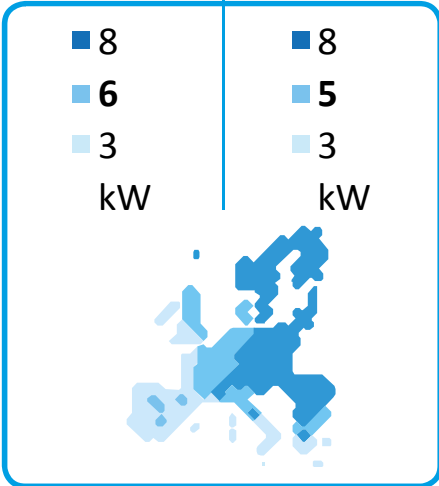

ENERG Y IJA
 енергия · ενέργεια IE IA

STIEBEL ELTRON

WPL-A 05 HK Premium
 compact duo Set 1

55 °C

35 °C

A+

A+++

48 dB

2019

811/2013

Scheda dati prodotto: Riscaldatore ambiente secondo Regolamento (UE) N. 811/2013**WPL-A 05 HK Premium compact duo Set 1**

202893

Fabbricante		STIEBEL ELTRON
Classe di efficienza energetica riscaldamento d'ambiente in condizioni climatiche medie per ciascuna delle applicazioni a media temperatura		A+
Classe di efficienza energetica riscaldamento d'ambiente in condizioni climatiche medie per ciascuna delle applicazioni a bassa temperatura		A+++
Potenza termica nominale in condizioni climatiche medie per applicazioni a temperatura media (Prated)	kW	6
Potenza termica nominale in condizioni climatiche medie per applicazioni a bassa temperatura (Prated)	kW	5
Livello di potenza sonora all'esterno	db(A)	48
Potenza termica nominale in condizioni climatiche più fredde per applicazioni a temperatura media (Prated)	kW	8
Potenza termica nominale in condizioni climatiche più fredde per applicazioni a bassa temperatura (Prated)	kW	8
Potenza termica nominale in condizioni climatiche più calde per applicazioni a temperatura media (Prated)	kW	3
Potenza termica nominale in condizioni climatiche più calde per applicazioni a bassa temperatura (Prated)	kW	3