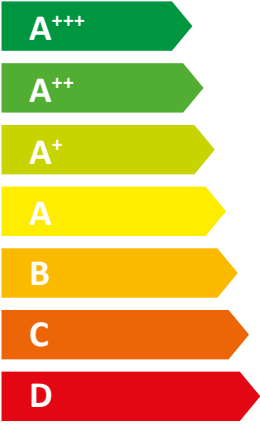

**ENERG** Y IJA  
енергия · ενέργεια IE IA

**STIEBEL ELTRON**

{WPL-A 07 HK Premium  
compact duo Set 1}

55 °C

35 °C

A+

A++

2019

811/2013

**Productgegevensblad: Verwarmingstoestel volgens verordening (EU) nr. 811/2013**

{WPL-A 07 HK Premium compact duo Set 1}

202895

Fabrikant	STIEBEL ELTRON
Energieklasse kamerverwarming bij gemiddelde klimatologische omstandigheden telkens voor toepassing bij gemiddelde temperaturen	A+
Energieklasse kamerverwarming bij gemiddelde klimatologische omstandigheden telkens voor toepassing bij lage temperaturen	A++

**ENERG**  
енергия · ενέργεια

**STIEBEL ELTRON** HSBC 200

**55 W**

**189 L**

2017

812/2013

**Productgegevensblad: Warmwaterboiler volgens verordening (EU) nr. 812/2013**

		<b>HSBC 200</b>
		233510
Fabrikant		STIEBEL ELTRON
Modelidentificatie van de leverancier		HSBC 200
Energieklasse		B
Warmhoudverliezen	W	55
Boilervolume	I	189

**ENERG** Y IJA  
енергия · ενέργεια IE IA

**STIEBEL ELTRON** {WPL-A 07 HK 230  
Premium}

55 °C

35 °C

2019

811/2013

**Productgegevensblad: Verwarmingstoestel volgens verordening (EU) nr. 811/2013**

		<b>{WPL-A 07 HK 230 Premium}</b>
		200123
Fabrikant		STIEBEL ELTRON
Energieklasse kamerverwarming bij gemiddelde klimatologische omstandigheden telkens voor toepassing bij gemiddelde temperaturen		A++
Energieklasse kamerverwarming bij gemiddelde klimatologische omstandigheden telkens voor toepassing bij lage temperaturen		A+++