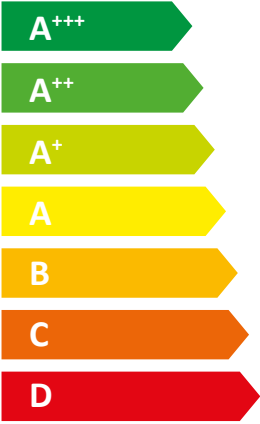

ENERG Y IJA
 енергия · ενέργεια IE IA

STIEBEL ELTRON

WPL-A 05 HK Premium
 compact duo set 2

55 °C

35 °C

A+

A+++

48 dB

8	8
6	5
3	3

kW kW

Map of Europe with shaded regions indicating energy consumption levels.

2019

811/2013

Productgegevensblad: Verwarmingstoestel volgens verordening (EU) nr. 811/2013

		WPL-A 05 HK Premium compact duo set 2
		202899
Fabrikant		STIEBEL ELTRON
Energieklasse kamerverwarming bij gemiddelde klimatologische omstandigheden telkens voor toepassing bij gemiddelde temperaturen		A+
Energieklasse kamerverwarming bij gemiddelde klimatologische omstandigheden telkens voor toepassing bij lage temperaturen		A+++
Nominaal warmtevermogen bij gemiddelde klimatologische omstandigheden steeds voor toepassing bij gemiddelde temperaturen (Prated)	kW	6
Nominaal warmtevermogen bij gemiddelde klimatologische omstandigheden steeds voor toepassing bij lagere temperaturen (Prated)	kW	5
Geluidsniveau buiten	dB(A)	48
Nominaal warmtevermogen bij koudere klimatologische omstandigheden steeds voor toepassing bij gemiddelde temperaturen (Prated)	kW	8
Nominaal warmtevermogen bij koudere klimatologische omstandigheden steeds voor toepassing bij lage temperaturen (Prated)	kW	8
Nominaal warmtevermogen bij warmere klimatologische omstandigheden steeds voor toepassing bij gemiddelde temperaturen (Prated)	kW	3
Nominaal warmtevermogen bij warmere klimatologische omstandigheden steeds voor toepassing bij lagere temperaturen (Prated)	kW	3