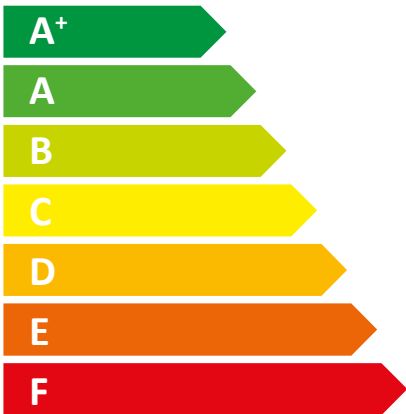

ENERG
енергия · ενέργεια

Tatramat EOY 150 EL

15 дБ(А)

		EOV 150 EL
		232731
Производитель		Tatramat
Заданная на заводе температура	°C	85
Уровень звуковой мощности	дБ(А)	15
Функция Smart		X
Гидравлические данные	л	150