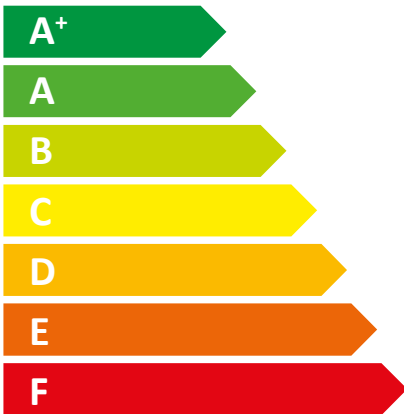

ENERG
енергия · ενέργεια

Tatramat EOY 200 EL

15 дБ(А)

		EOV 200 EL
		232732
Производитель		Tatramat
Заданная на заводе температура	°C	85
Уровень звуковой мощности	дБ(А)	15
Функция Smart		X
Гидравлические данные	л	200