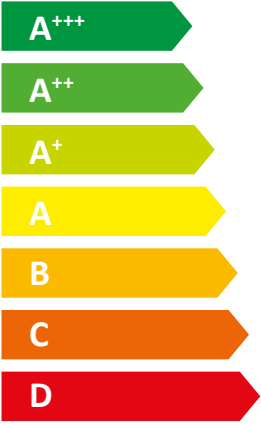

ENERG Y IJA
енергия · ενέργεια IE IA

STIEBEL ELTRON WPF 26 Set

55 °C

35 °C

2019

811/2013

Produktdatablad: Aggregat för rumsuppvärmning enligt förordning (EU) nr 811/2013

		WPF 26 Set
		182139
Tillverkare		STIEBEL ELTRON
Energieffektivitetsklass rumsuppvärmning vid genomsnittliga klimatförhållanden för medeltemperaturlämpningar		A++
Energieffektivitetsklass rumsuppvärmning vid genomsnittliga klimatförhållanden för lågtemperaturlämpningar		A+++